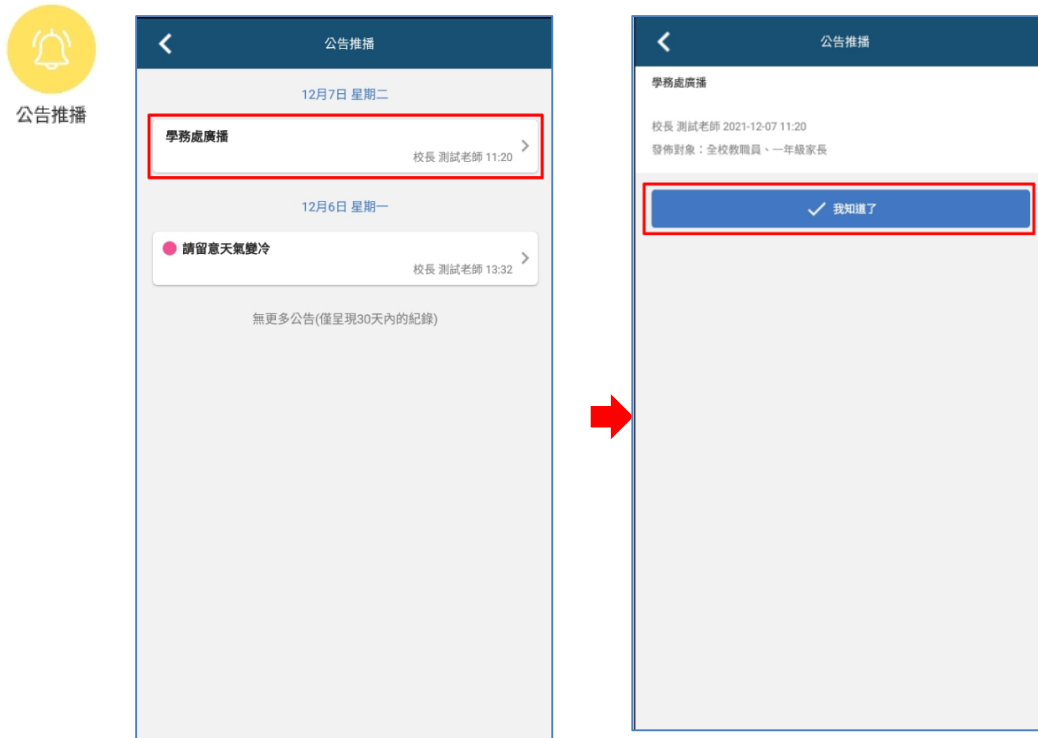

1. 資料驗證 2. 註冊成功

就讀學校

\* 就讀班級  99 號

\* 手機號碼

驗證通過後會將驗證碼發送至此號碼，請確保您輸入的手機號碼，能順利接收簡訊。

\* 家長姓名

\* 簡訊驗證碼

輸入手機收到的簡訊驗證碼

行動電話 Phone Number

\*第二部以上行動裝置登入，需再次進行簡訊驗證，請確保您的號碼能接收簡訊。

註冊帳號

濁水之北·烏溪之南·幸福彰化·教育希望

## (二) 公告推播(無聲廣播)

- 家長：點公告推播模組可進入查看學校公告的相關訊息，點「我知道了」即確認。