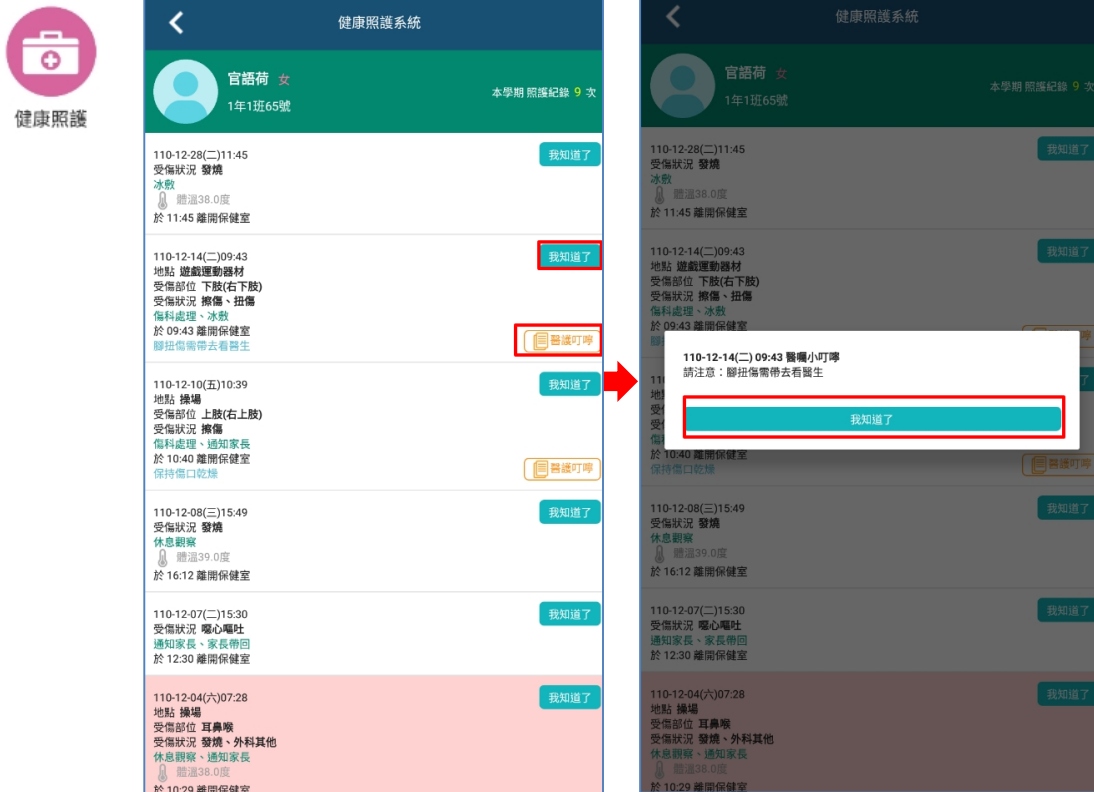

(七) 健康照護

- 家長：點入健康照護模組，可查詢孩子到學校保健中心，校護處理傷病，進而推播給家長的傷病資訊。點醫護叮嚀，可查閱校護的叮嚀事項，點我知道了即可。